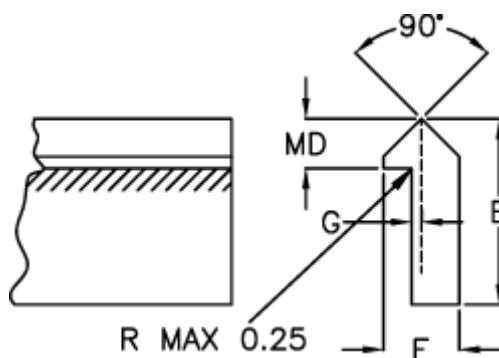

Varenummer: 055010500  
Beskrivelse: Skinne T1 500mm

## Mål

E = 11.09

F = 4.74

G = 0.78

Kg/m = 0.272

MD(T) = 3.17